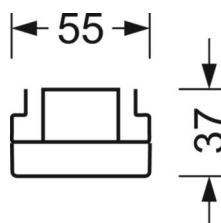

## Механика

цвет корпуса	белый стандартный для электротехники RAL 9016
размеры (LxWxH/DxH)	1531mm x 55mm x 37mm
вес (нетто)	1.9kg
Вид монтажа	сборка трековых систем

## DEEP-LINK

<https://www.regiolux.de/ru/article/18670404100>

Ссылка	LED 10000lm 840
ηLB	100 %
Φ ↓/↑	90 % / 10 %
UGR поп./вдоль	27.3 / 26.7

размеры

---

L	1531 mm	Длина
B	55 mm	Ширина
H	37 mm	Высота

---