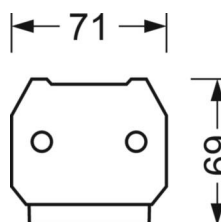

## Механика

цвет корпуса	белый стандартный для электротехники RAL 9016
размеры (LxWxH/DxH)	1531mm x 55mm x 37mm
вес (нетто)	1.9kg
Вид монтажа	сборка трековых систем

## DEEP-LINK

<https://www.regiolux.de/ru/article/18670404100>

Ссылка	LED 10000lm 840
ηLB	100 %
Φ ↓/↑	90 % / 10 %
UGR поп./вдоль	27.3 / 26.7

размеры

---

L	1531 mm	Длина
B	55 mm	Ширина
H	37 mm	Высота

---