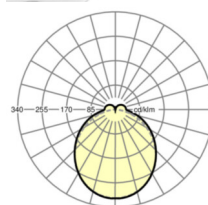

## Оптика

Оснастка	LED, цветопередача/оттенок света CRI ≥ 80 / 4000K
Допуск для координаты цветности (MacAdam)	3SDCM
Номинальный световой поток	9534lm
Срок службы LED	50000h L80/B10 (Tq 25°C)
светоотдача светильников	137lm/W
Угол излучения	115° (C0) / 110° (C90)
UGR поп./вдоль	27.3 / 26.7

## Механика

цвет корпуса	белый стандартный для электротехники RAL 9016
размеры (LxWxH/DxH)	1531mm x 55mm x 37mm
вес (нетто)	1.9kg
Вид монтажа	сборка трековых систем

## DEEP-LINK

<https://www.regiolux.de/ru/article/18670404100>

Ссылка	LED 10000lm 840
ηLB	100 %
Φ ↓/↑	90 % / 10 %
UGR поп./вдоль	27.3 / 26.7

размеры

---

L	1531 mm	Длина
B	55 mm	Ширина
H	37 mm	Высота

---